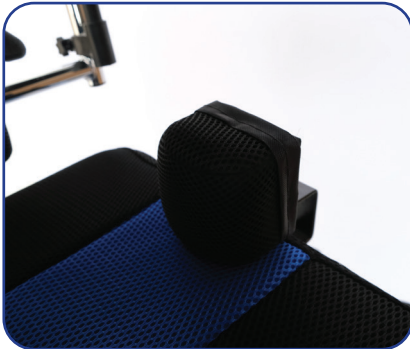

Renk Seçenekleri  
Colour Options

**Döşeme**  
Upholstery

**Şase**  
Chassis

**DETAYLAR**

**ALÜMİNYUM - HAFİF - KATLANABİLİR**  
ALUMINIUM - LIGHTWEIGH - FOLDABLE

**Ağırlık Kapasitesi**  
Weight Capacity  
120 kg